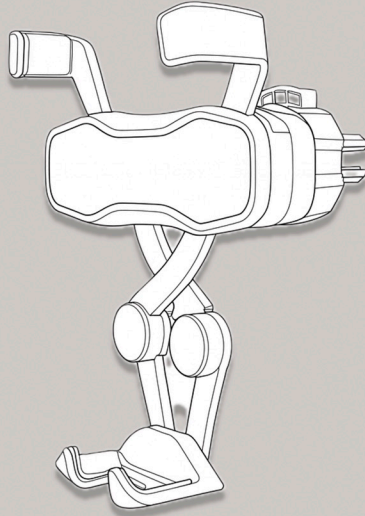

S50

Ayna Bluetooth Hoparlör

- Ayna Ön Yüzey
- Vakumlu Arka Yüzey
- LED Işıklı Çerçeve
- Su Geçirmez
- Ağırlık: 305 gr
- Bluetooth Çekim Mesafesi: 10 m
- Ölçü: 18,5 x 4 cm

DIĐER AKSESUARLAR

Emniyet
Kemerini
Kesici