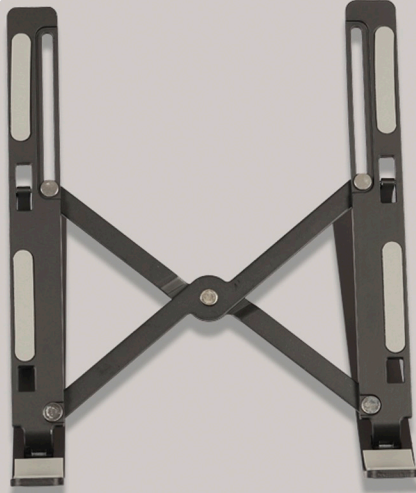

- Katlanabilir Ayaklar
- Açık Ölçü: 24,9 x 18 cm
- Kapalı Ölçü: 24,9 x 4,4 cm

CH35

Tablet/Laptop Tutucu

- Katlanabilir Ayaklar
- Ölçü: 24 x 16,5 cm

CH45

Masaüstü Telefon Tutucu

- Metal Yüzey
- Katlanabilir Ayaklar
- Taşıma Kapasitesi: 600 gr
- Ölçü: 96 x 90 mm