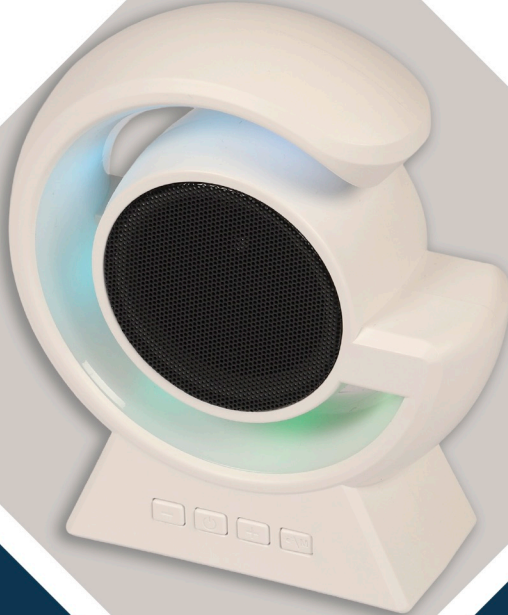

S50

Ayna Bluetooth Hoparlör

- Ayna Ön Yüzey
- Vakumlu Arka Yüzey
- LED Işıklı Çerçeve
- Su Geçirmez
- Ağırlık: 305 gr
- Bluetooth Çekim Mesafesi: 10 m
- Ölçü: 18,5 x 4 cm

DIĐER AKSESUARLAR

Emniyet
Kemerini
Kesici