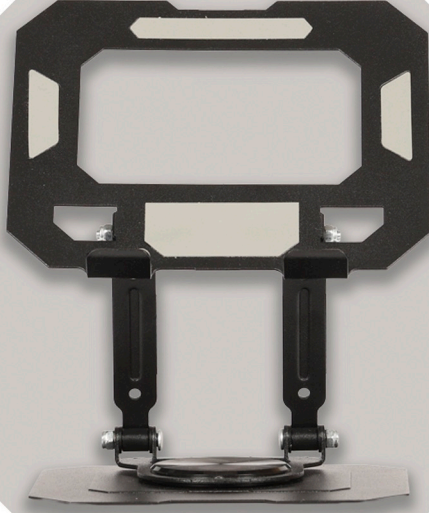

- Katlanabilir Ayaklar
- Açık Ölçü: 24,9 x 18 cm
- Kapalı Ölçü: 24,9 x 4,4 cm

CH35

Tablet/Laptop Tutucu

- Katlanabilir Ayaklar
- Ölçü: 24 x 16,5 cm

CH45

Masaüstü Telefon Tutucu

- Metal Yüzey
- Katlanabilir Ayaklar
- Taşıma Kapasitesi: 600 gr
- Ölçü: 96 x 90 mm

CH55

Tablet/Laptop Tutucu

- Katlanabilir Ayaklar
- Ayak Ölçüsü: 13 x 11 cm
- Panel Ölçüsü: 14,8 x 12,2 cm
- 360 Derece Döndürülebilir
- Ağırlık: 271 gr

CH60

Masaüstü Telefon Tutucu

- 360 Döndürülebilir
- Katlanabilir Ayaklar
- Ağırlık: 271 gr
- Ölçü: 96 x 90 mm