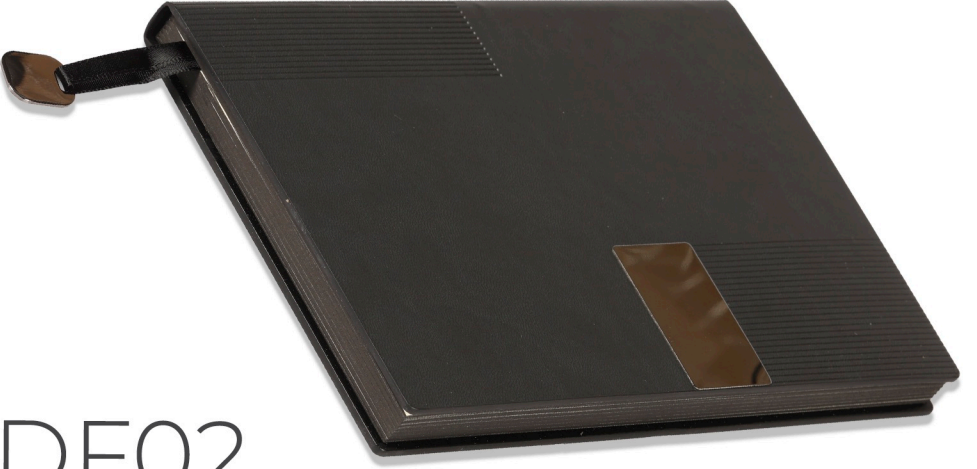

- Kapasite: 64 GB
- LED Logo Alanı

W10

Akıllı Bileklik

- Telefon, WhatsApp ve Mesajlaşma
- Müzik Dinleme
- Kalori ve Mesafe Ölçme
- Ateş ve Nabız Ölçme
- Alarm

DEFTER

DF01

Defter

- Kapak Malzemesi: Termo Deri
- Ölçü: 14 x 21 cm
- Kağıt: 80 gr
- Sayfa Tipi: Çizgili
- 224 Sayfa
- Metal Miknatıslı Toka