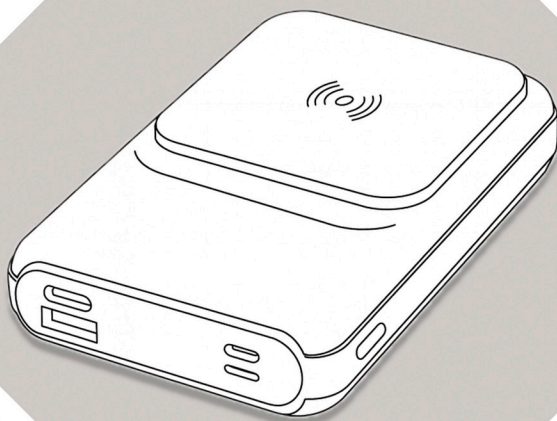

Şarj Kablosu

Defter

Kalem

Kutu Set

POWERBANK

K15

Magsafe 10000 mAh

- Kapasite: 10000 mAh
- 22,5W Hızlı Şarj
- 15W Wireless Şarj
- Kademeli LED Gösterge
- Giriş: Micro USB, Type-C, iPhone
- Çıkış: USB, Type-C
- Dahili Kablolu Giriş: USB
- Dahili Kablolu Çıkış: Type-C, iPhone
- Ağırlık: 255 gr
- Ölçü: 146 x 70 x 19 mm