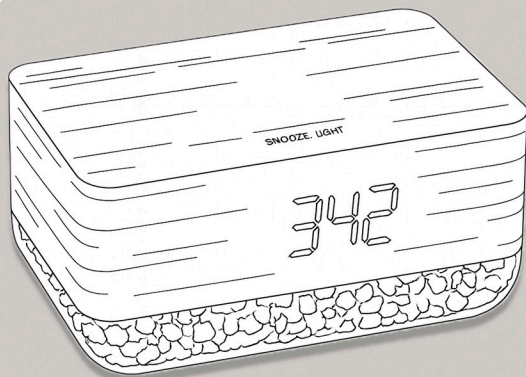

2,5W
AKILLI SAAT
WIRELESS
ŞARJ

KL80

Şarj Kablosu

- Data Transferi
- 60W Hızlı Şarj
- Çıkış: Type-C ve 2A
- Android, IOS ve C-Type Uyumlu
- Ölçü: 85 cm

60W
HIZLI
ŞARJ

MASAÜSTÜ AKSESUAR

CH30

Tablet/Laptop Tutucu

- Katlanabilir Ayaklar
- Açık Ölçü: 24,9 x 18 cm
- Kapalı Ölçü: 24,9 x 4,4 cm

CH35

Tablet/Laptop Tutucu

- Katlanabilir Ayaklar
- Ölçü: 24 x 16,5 cm

CH45

Masaüstü Telefon Tutucu

- Metal Yüzey
- Katlanabilir Ayaklar
- Taşıma Kapasitesi: 600 gr
- Ölçü: 96 x 90 mm