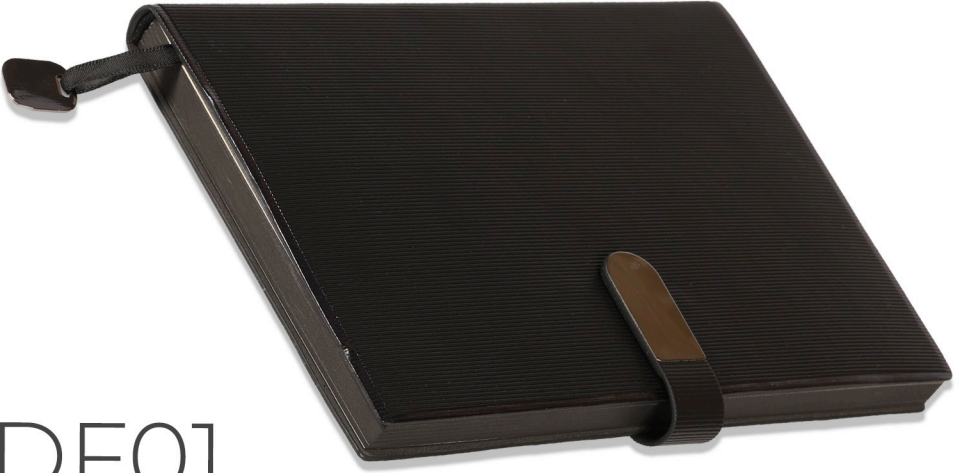

- Kapasite: 64 GB
- LED Logo Alanı

W10

Akıllı Bileklik

- Telefon, WhatsApp ve Mesajlaşma
- Müzik Dinleme
- Kalori ve Mesafe Ölçme
- Ateş ve Nabız Ölçme
- Alarm

DEFTER

DF01

Defter

- Kapak Malzemesi: Termo Deri
- Ölçü: 14 x 21 cm
- Kağıt: 80 gr
- Sayfa Tipi: Çizgili
- 224 Sayfa
- Metal Miknatıslı Toka