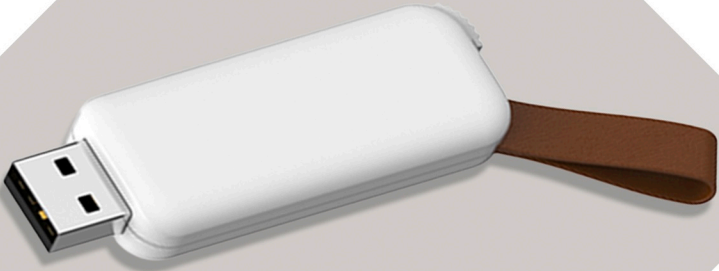

M10

Kablosuz Mouse

- Fonksiyon Butonları
- LED Logo Alanı
- Işıklı Scroll
- Ölçü: 69 x 123 x 40 mm

U20

USB Bellek 64 GB

- Kapasite: 64 GB
- Logo Alanı
- Miknatıslı Kutuda

U40

USB Bellek 64 GB