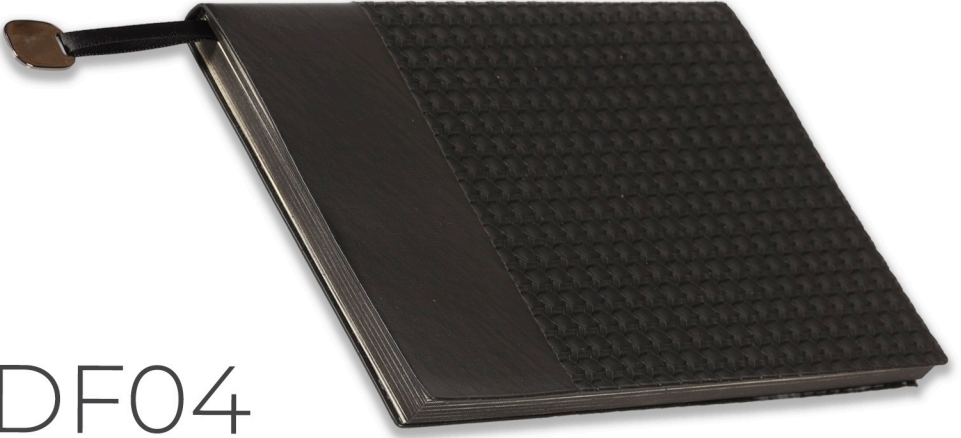

DF04

Defter

- Kapak Malzemesi: Termo Deri
- Ölçü: 14 x 21 cm
- Kağıt: 80 gr
- Sayfa Tipi: Çizgili
- 200 Sayfa