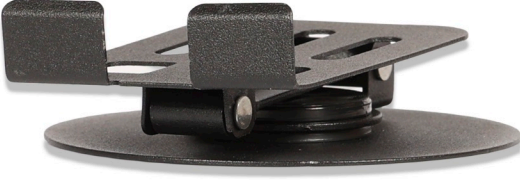

- Katlanabilir Ayaklar
- Açık Ölçü: 24,9 x 18 cm
- Kapalı Ölçü: 24,9 x 4,4 cm

CH35

Tablet/Laptop Tutucu

- Katlanabilir Ayaklar
- Ölçü: 24 x 16,5 cm

CH45

Masaüstü Telefon Tutucu

- Metal Yüzey
- Katlanabilir Ayaklar
- Taşıma Kapasitesi: 600 gr
- Ölçü: 96 x 90 mm

CH55

Tablet/Laptop Tutucu

- Katlanabilir Ayaklar
- Ayak Ölçüsü: 13 x 11 cm
- Panel Ölçüsü: 14,8 x 12,2 cm
- 360 Derece Döndürülebilir
- Ağırlık: 271 gr

CH60

Masaüstü Telefon Tutucu

- 360 Döndürülebilir
- Katlanabilir Ayaklar
- Ağırlık: 271 gr
- Ölçü: 96 x 90 mm